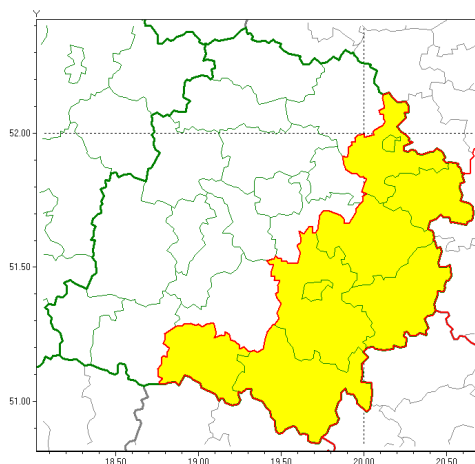

Zasięg ostrzeżeń w województwie

Przymrozki
2020-05-22 12:28

WOJEWÓDZTWO ŁÓDZKIE
OSTRZEŻENIA METEOROLOGICZNE ZBIORCZO NR 50
WYKAZ OBYWÓW ZUJACYCH OSTRZEŻENIE
o godz. 12:28 dnia 22.05.2020

Zjawisko/Stopień zagrożenia	Przymrozki/1
Obszar (w nawiasie numer ostrzeżenia dla powiatu)	powiaty: opoczyński(38), pajczański(34), piotrkowski(38), Piotrków Trybunalski(38), radomszczański(35), rawski(39), Skierniewice(39), skierniewicki(39), tomaszowski(39)
Ważność	od godz. 00:00 dnia 23.05.2020 do godz. 07:00 dnia 23.05.2020
Prawdopodobieństwo	85%
Przebieg	Prognozuje się lokalnie spadek temperatury do 2°C, a przy gruncie do -2°C.
SMS	IMGW-PIB OSTRZEŻENIA: PRZYMROZKI/1 łódzkie (9 powiatów) od 00:00/23.05 do 07:00/23.05.2020 temp. min 2 st., przy gruncie -2 st. Dotyczy powiatów: opoczyński, pajczański, piotrkowski, Piotrków Trybunalski, radomszczański, rawski, Skierniewice, skierniewicki i tomaszowski.
RSO	Woj. łódzkie (9 powiatów), IMGW-PIB wydał ostrzeżenie pierwszego stopnia o przymrozkach
Uwagi	Brak.
Dyrektor synoptyk IMGW-PIB	Piotr Szewczak